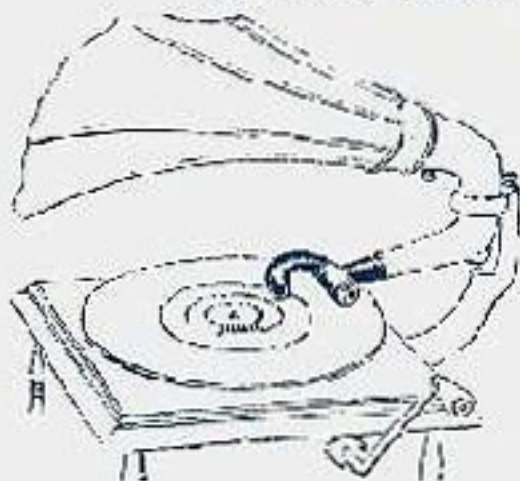

Tous nos reproducteurs sont munis d'un bouton protecteur du saphir, peint en rouge; le dévisser avant de se servir des disques.

Prix : **40** Fr.

REPRODUCTEURS

à Saphir inusable

Pouvant s'adapter sur les Appareils dont le bras acoustique est terminé comme il est indiqué figure I.