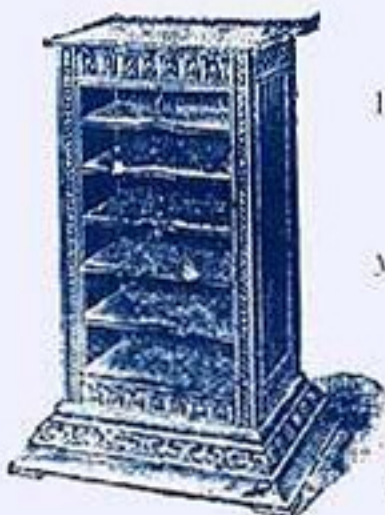

Prix : **25 Fr.**

PAVILLONS

“TORSADE”

en Aluminium

N° 533, fleur, torsade, diamètre 52 c/m environ.

Prix : **30 Fr.**

Les Disques **PATHÉ** chantent sans aiguille.

BIBLIOTHÈQUE

Meuble élégant et indispensable

Dimensions environ : haut. : 0.90 ; larg. : 0.57 ;
Profondeur : 0.57.

Modèle façon noyer, fermeture à rideau tissus
sculpture riche.

Prix : **50** Fr.

BIBLIOTHÈQUES

Meubles élégants et indispensables

Fermeture à rideau bois et à clef.

Modèle riche et de grand luxe en chêne
ou acajou massif.

Prix : **150** Fr.

Dimensions environ : haut. : 0.94 ; larg. : 0.48 ;
Profondeur : 0.46

Modèle en noyer ciré avec applications cuivre.
Fabrication soignée.